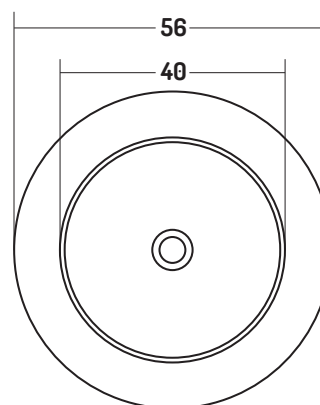

SFERA

COD. SF05600101

Lavabo Appoggio

Counter basin

Ø 56 cm

Disponibilità colori

cod. 01

Bianco Lucido

White Gloss

Caratteristiche

Smalto
Antibatterico
Antibacterial
Glaze

Facilità di pulizia
Easy to Clean

DISEGNO CERAMICA SRL

Via del Bocciodromo snc
01035 Gallese Scalo (VT) ITALY

Tel. +39.0761.496725
Fax +39.0761.496726

disegnoc@disegnoceramica.com

Ufficio Commerciale ITALIA

giacinta@disegnoceramica.com
annamossi@disegnoceramica.com

Ufficio Export

novella@disegnoceramica.com
natalie@disegnoceramica.com

Ufficio Tecnico

ufficiotecnico@disegnoceramica.com