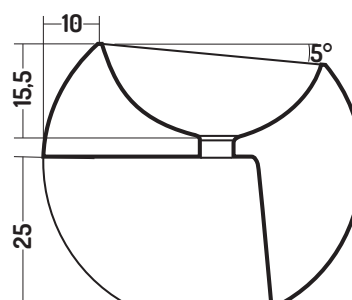

SFERA

COD. SF05600101

Lavabo Appoggio

Counter basin

Ø 56 cm

Disponibilità colori

cod. 01

Bianco Lucido

White Gloss

Caratteristiche

Smalto
Antibatterico
Antibacterial
Glaze

Facilità di pulizia
Easy to Clean

DISEGNO CERAMICA SRL

Via del Bocciodromo snc
01035 Gallese Scalo (VT) ITALY

Tel. +39.0761.496725
Fax +39.0761.496726

disegnoc@disegnoceramica.com

Ufficio Commerciale ITALIA

giacinta@disegnoceramica.com
annamossi@disegnoceramica.com

Ufficio Export

novella@disegnoceramica.com
natalie@disegnoceramica.com

Ufficio Tecnico

ufficiotecnico@disegnoceramica.com