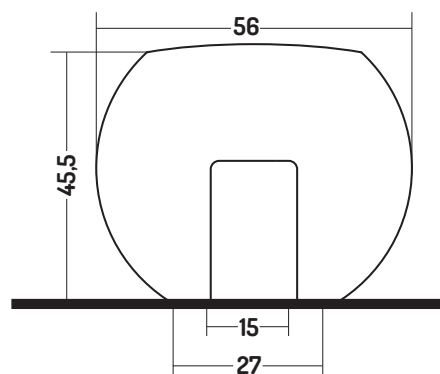

SFERA

COD. SF05600101

Lavabo Appoggio

Counter basin

Ø 56 cm

Disponibilità colori

cod. 01

Bianco Lucido

White Gloss

Caratteristiche

Smalto
Antibatterico
Antibacterial
Glaze

Facilità di pulizia
Easy to Clean

DISEGNO CERAMICA SRL

Via del Bocciodromo snc
01035 Gallese Scalo (VT) ITALY

Tel. +39.0761.496725
Fax +39.0761.496726

disegnoc@disegnoceramica.com

Ufficio Commerciale ITALIA

giacinta@disegnoceramica.com
annamossi@disegnoceramica.com

Ufficio Export

novella@disegnoceramica.com
natalie@disegnoceramica.com

Ufficio Tecnico

ufficiotecnico@disegnoceramica.com